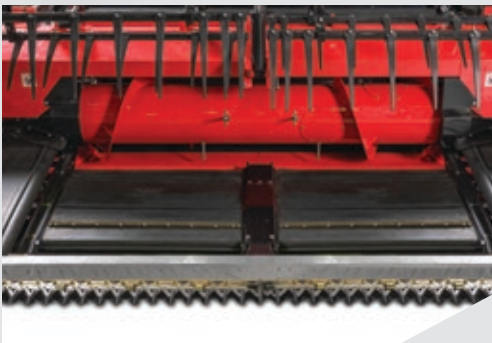

DRAPER DM 200

► Para soja y granos finos.

Estés donde estés,
hay un cabezal Maízco ideal
para tu campo. Configuralo en
www.armatumaizco.com.ar

Maizco[®]

Máxima performance integral.

Nuevo Draper Maizco DM200, con ancho de corte de 30, 35, 40 y 45 pies. Gracias a una alimentación uniforme y pareja de la cosechadora mediante bandas de goma, permite aprovechar al máximo su rendimiento, con mejor tratamiento del cultivo y reducción de las pérdidas de granos por plataforma.

- Mayor ancho de labor.
- Mayor ahorro de combustible.

TECNOLOGÍA que rinde más.

Exclusivo divisor lateral de ancho reducido y sistema patentado de flotación, que evita el arrastre de material suelto.

Sistema de transmisión de mayor durabilidad.

Nueva lona central, que prolonga la vida útil.

Lona lateral con nuevo sistema de guía y velocidad regulable de serie.

Sistema electrónico optimizado con 5 sensores de copiado de terreno y con pantalla multifunción de fácil manejo.

Slats de acero inoxidable.

Chasis más liviano.

DM200, para ganar en todas las cosechas.

Adaptable. Compatible con la mayoría de las cosechadoras existentes en el mercado.

Inmejorable copiado de terreno. Presenta una barra de corte 100% flexible, con ajuste hidráulico desde la cabina.