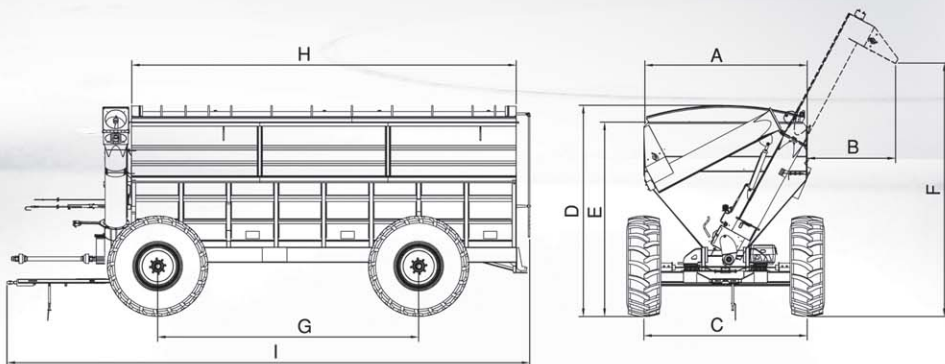

ACOPLADO TOLVA
AUTODESCARGABLE
2 EJES
37.500 LTS.

MONTECOR

Tecnología simple, segura y eficiente.

ACOPLADO TOLVA AUTODESCARGABLE 37.500 Lts. - 2 EJES

» Medidas generales - DIMENSIONES (mm)

A	2950	F	4600
B	1600	G	4700
C	2960	H	7000
D	3800	I	9300
E	3500	Peso Total (Kg)	6460

Balanza electrónica: Sistema de pesaje a través de 4 puntas de ejes removibles, con monitor electrónico de lectura y posibilidad de ingresar impresora de datos o salida directa de información para PC.

Cajón de herramientas: Construida totalmente en fibra de vidrio de alta resistencia e inalterable por los agentes externos, con un piso interno de chapa para evitar roturas al depositar herramientas.

» Especificaciones técnicas

Llanta neumático Std.	Delantera (2) DW 21" x 32" x d 5/8" p/neumático 24.5-32 Trasera (2) DW 24" x 32" x d 5 p/neumático 800/65-R32
Eje de ruedas	Trasero con Grey 200-200 Delantero avantrén c/ pivót central c/ aro a bolitas 1000 mm.
Accionamiento	Toma de fuerza tractor – 540 RPM max.
Barra de mando	Cardánica, telescópica c/ protección de PVC.
Sistema de seguridad	Pernos fusibles en barra de mando.
Caja de transmisión de mandos	Engranajes cónicos de acero forjado y en baño de aceite.
Cadena de mando	ASA 100 simple (paso 1 _")
Potencia requerida	150 HP (Ref).
Capacidad	34100 Lt - (sin copete)
Carga máxima	32000 Kg.
Diámetro del tubo Desc.	450 mm.
Diámetro sin fin piso	280 mm (Cementados).
Diámetro sin fin tubo	416 mm (Cementados).
Tiempo descarga	4 – 5 minutos.
Sistema doble comando hidráulico	Elevación y plegado de tubo. - Apertura y cierre de compuertas piso.
Accesorios opcionales	Balanza electrónica en las 4 puntas de ejes. - Cajón de herramientas. - Lona rebatible.